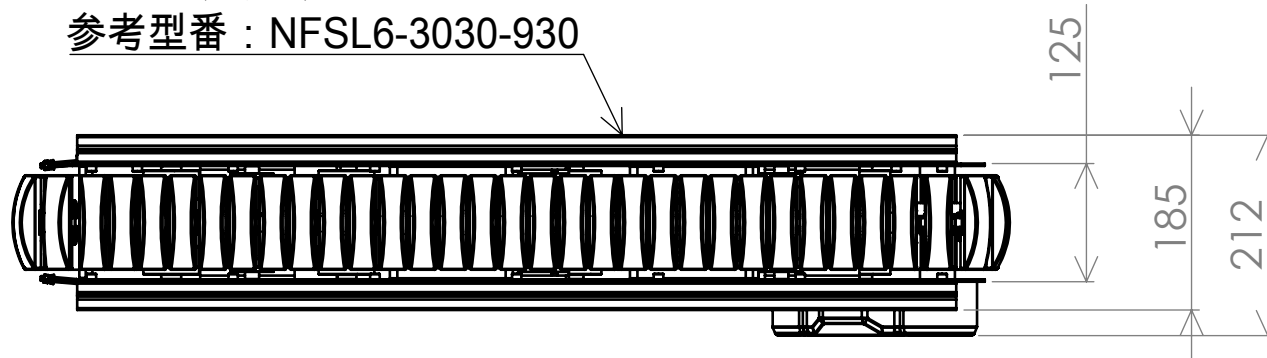

ミスミのアルミフレーム
 参考型番：NFSL6-3030-930

図番	CuGoMEGA M2	尺度	1 : 8	個数	1
材質	投影法	設計	製図	検図	
			2022/12/8	2022/12/8	
			糸井	小川	