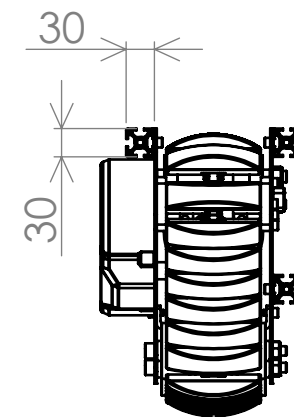

ミスミのアルミフレーム
 参考型番：NFSL6-3030-930

図番	CuGoMEGA M2	尺度	1 : 8	個数	1
材質	投影法	設計	製図	検図	
			2022/12/8	2022/12/8	
			糸井	小川	