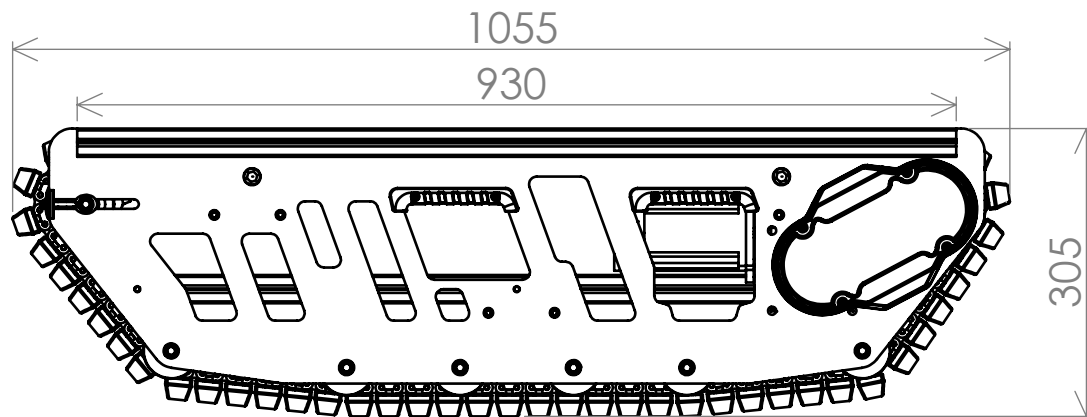

ミスミのアルミフレーム
 参考型番：NFSL6-3030-930

図番	CuGoMEGA M2	尺度	1 : 8	個数	1
材質	投影法	設計	製図	検図	
			2022/12/8	2022/12/8	
			糸井	小川	