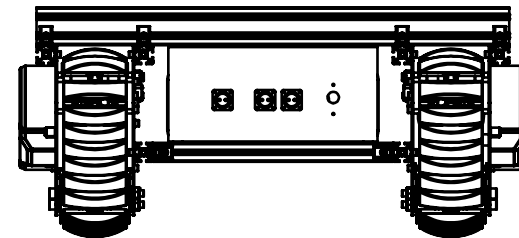

ミスミのアルミフレーム  
参考型番：GFS6-3060-750-TPW

図番	CuGoMEGA M2	尺度	1 : 12	個数	
	材質	投影法	設計	製図	検図
				2023/01/26	2023/01/26
				系井	小川

株式会社 CuboRex