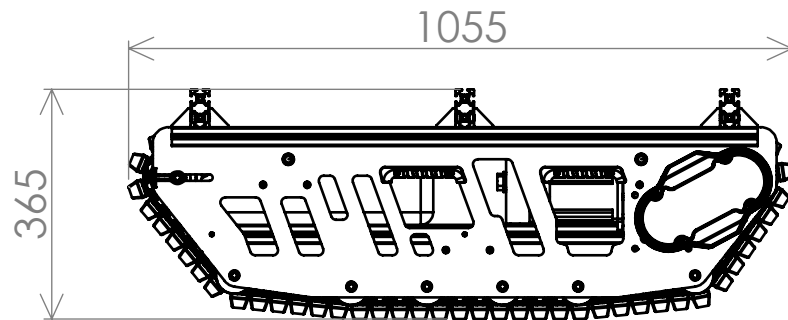

ミスミのアルミフレーム  
参考型番：GFS6-3060-750-TPW

図番	CuGoMEGA M2	尺度	1 : 12	個数	
	材質	投影法	設計	製図	検図
				2023/01/26	2023/01/26
				系井	小川

株式会社 CuboRex