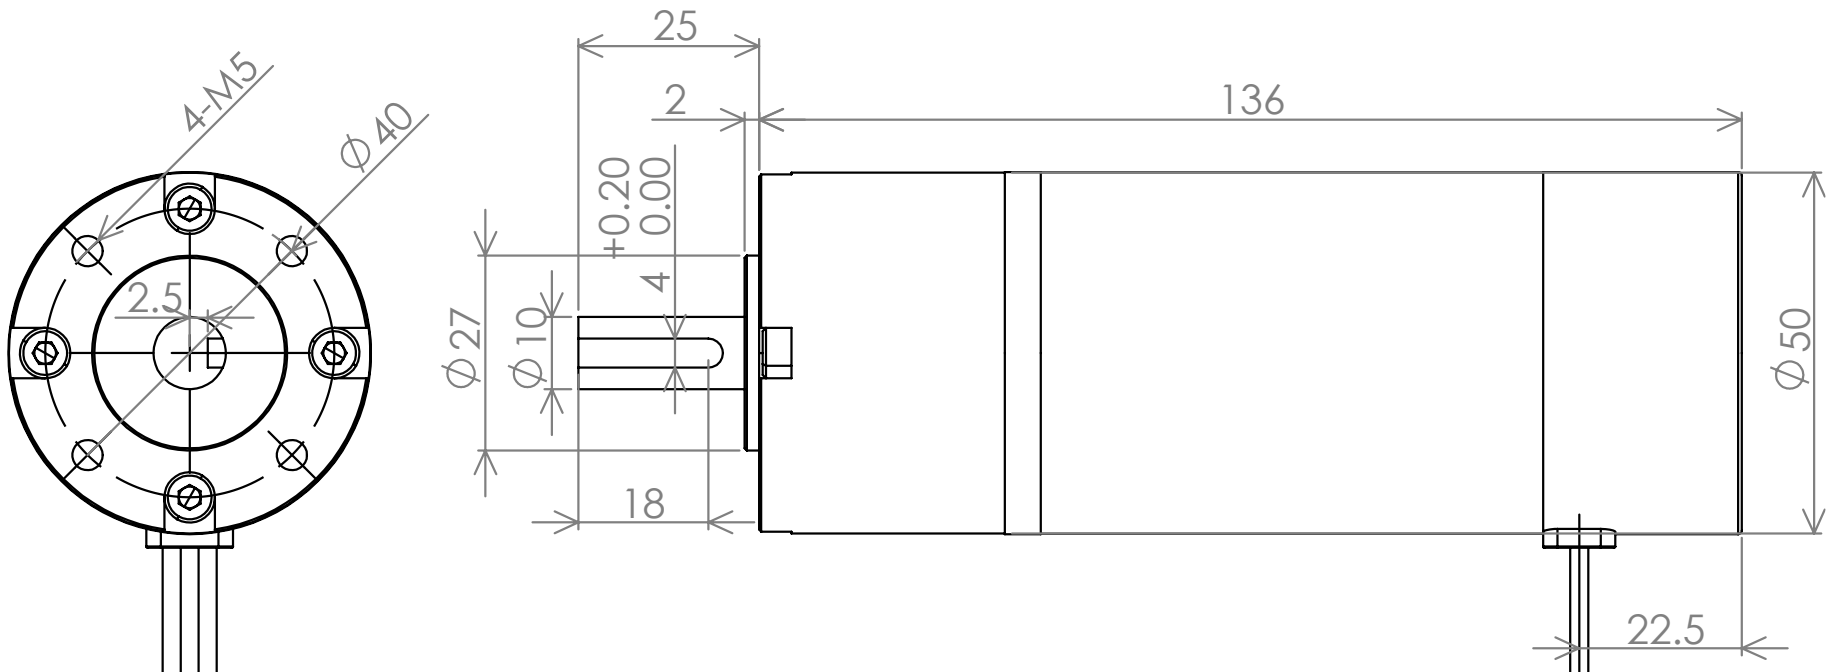

ブラシ付DCモータ	ギアヘッド：有	減速比：19.2	定格電圧[V]：24
定格電流[A]：2.97	定格出力[W]：45	定格回転数[rpm]：237	定格トルク[Nm]：1.82
最大効率[%]：63.3	IP等級：IP4X相当*		

※100mmの高さから0.65L/分の放水を行い、2~3日程度（8時間連続/日）駆動することを確認しています。  
 ただしモーター内部への浸水が発生するため、水のかかる環境でのご利用は保証しておりません。