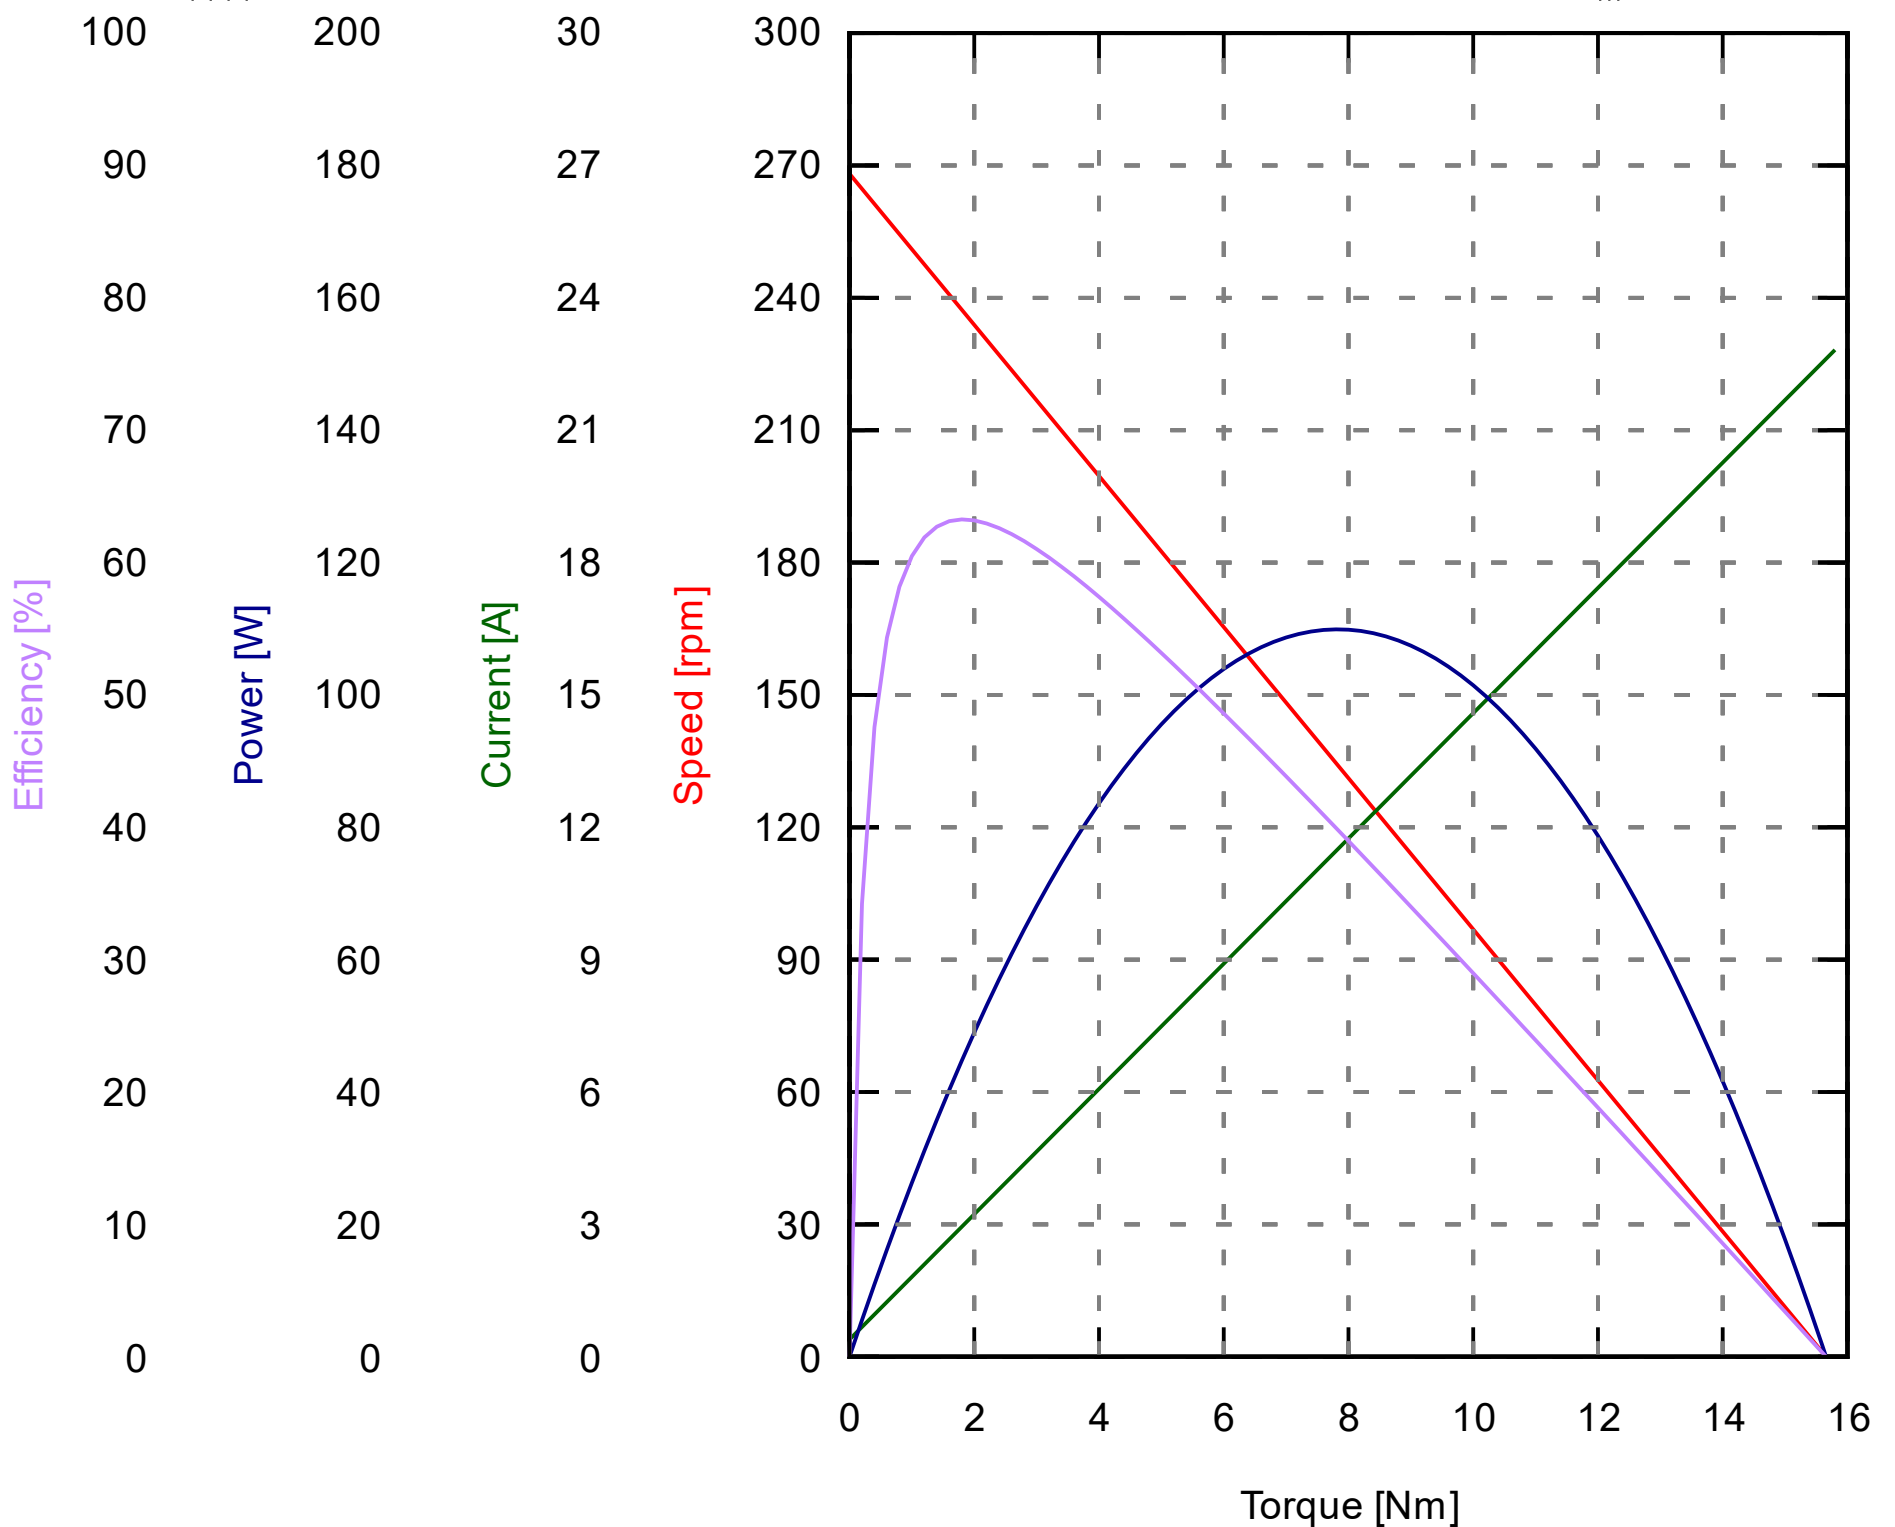

ブラシ付DCモータ	ギアヘッド：有	減速比：19.2	定格電圧[V]：24
定格電流[A]：2.97	定格出力[W]：45	定格回転数[rpm]：237	定格トルク[Nm]：1.82
最大効率[%]：63.3	IP等級：IP4X相当*		

※100mmの高さから0.65L/分の放水を行い、2~3日程度（8時間連続/日）駆動することを確認しています。  
 ただしモーター内部への浸水が発生するため、水のかかる環境でのご利用は保証しておりません。